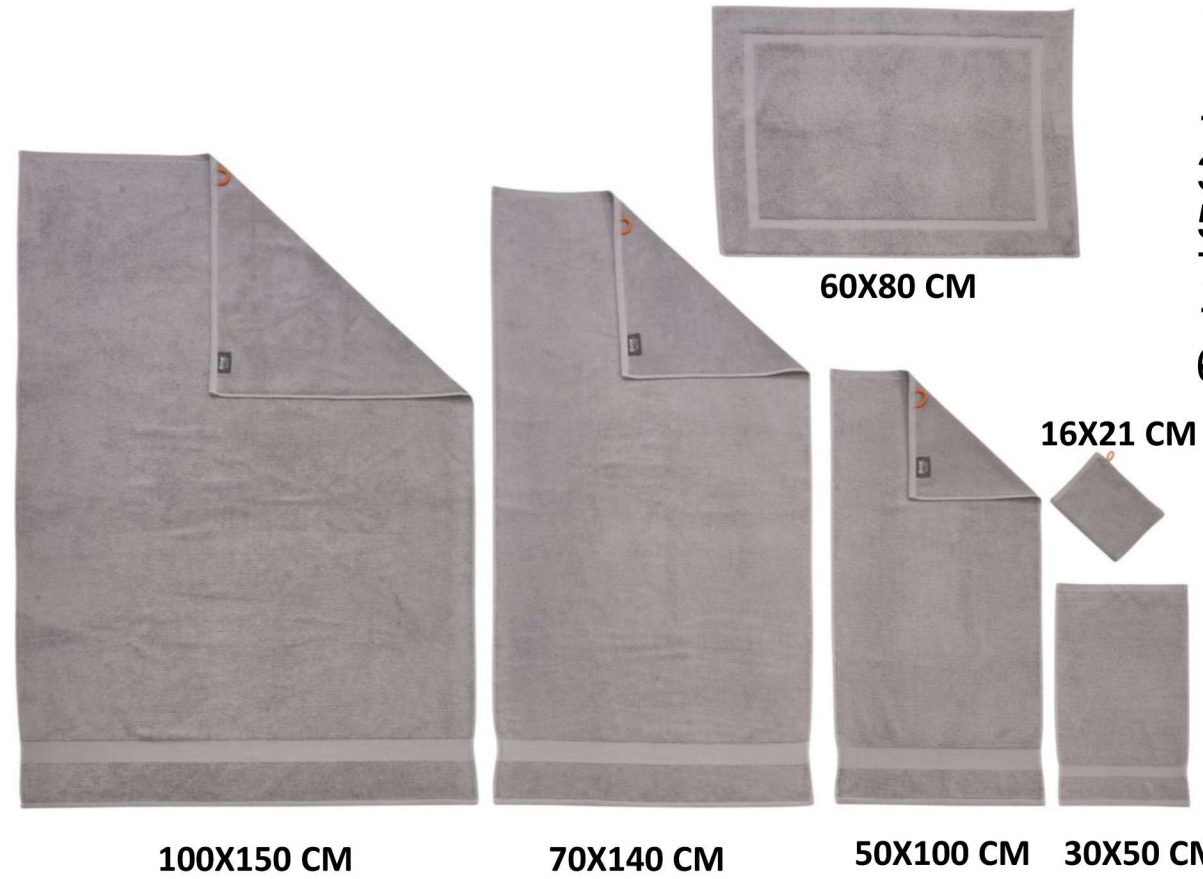

50x70 cm

AR-1002

550 GSM

Bath Mat 800 GSM

20/2 Carded Cotton

- 16x21 cm
- 30x50 cm
- 50x100 cm
- 70x140 cm
- 100x150 cm
- 60x80 cm

100X150 CM

70X140 CM